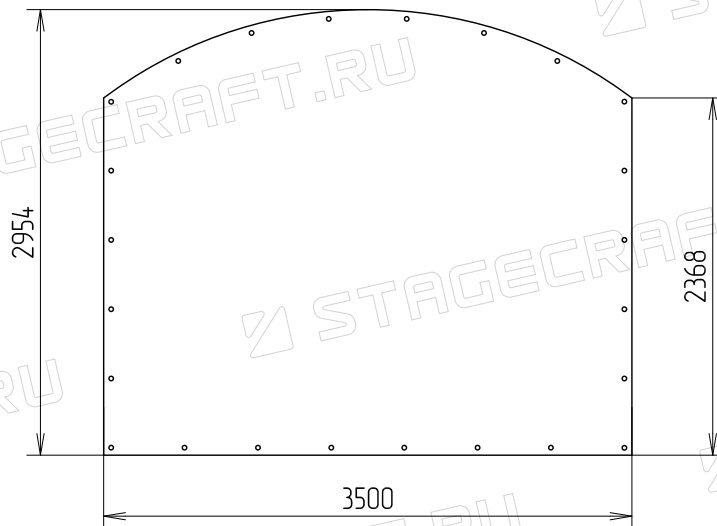

Выкройка заднего баннера

Изм.	Лист	№ докум.	Подпись	Дата
Разраб.				
Пров.				

СК4х3А

<https://stagecraft.ru/razborye/models4x3/sk4x3a>

STAGECRAFT