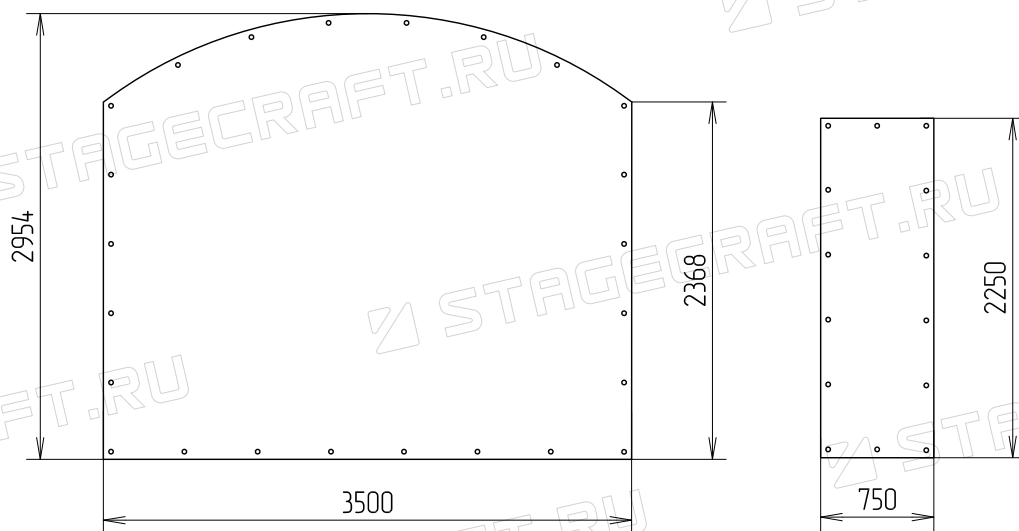

Выкройка заднего и порталных баннеров

Изм.	Лист	№ докум.	Подпись	Дата
Разраб.				
Пров.				

СК4х3АП1

<https://stagecraft.ru/razbornye/models4x3/sk4x3ap1>

STAGECRAFT