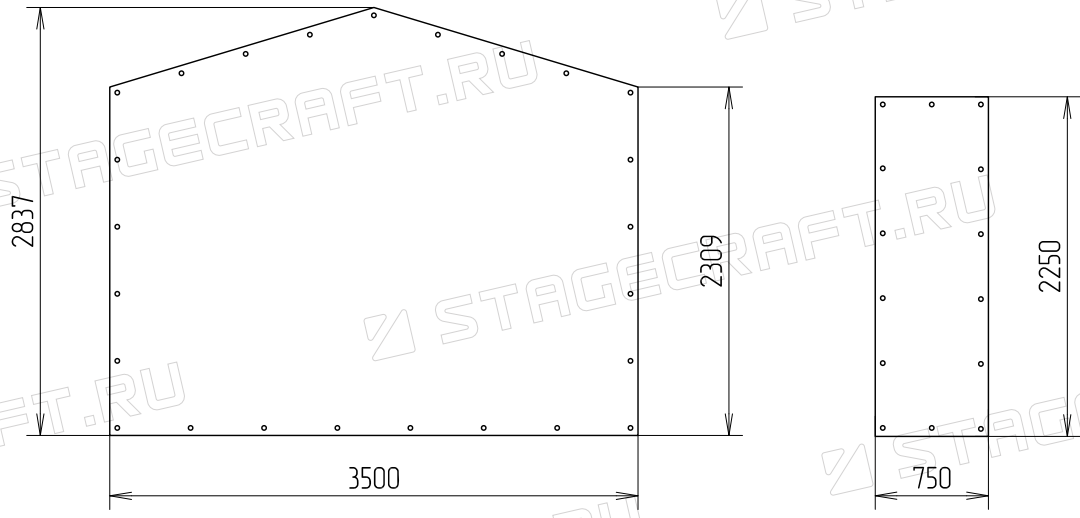

Выкройка заднего и порталных баннеров

Изм.	Лист	№ докум.	Подпись	Дата
Разраб.				
Пров.				

СК4х3П1

<https://stagecraft.ru/razbornye/models4x3/sk4x3p1>

STAGECRAFT