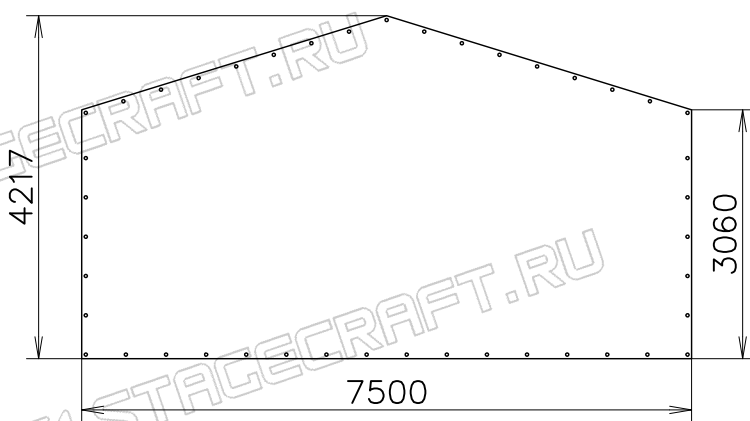

Выкройки  
задний баннер

Изм.	Лист	№ докум.	Подпись	Дата
Разраб.		Нечаев Д. Н.		
Пров.				

СК8х6

<https://stagecraft.ru/razbornye/models8x6/sk8x6>

STAGECRAFT