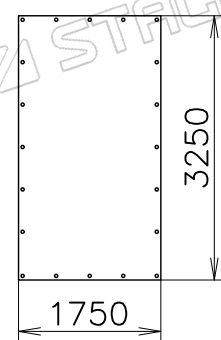

Выкройки
задний баннер

портал

Изм.	Лист	№ докум.	Подпись	Дата
Разраб.		Нечаев Д. Н.		
Пров.				

СК8х6П2

<https://stagecraft.ru/razbornye/models8x6/sk8x6p2>

STAGECRAFT