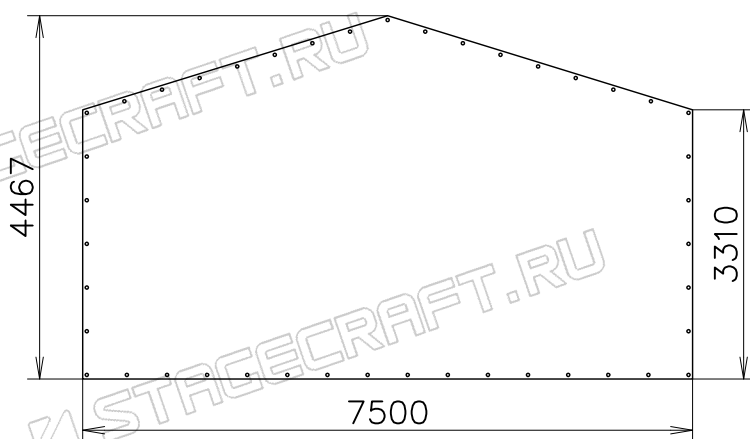

Выкройки
задний баннер

портал

Изм.	Лист	№ докум.	Подпись	Дата
Разраб.		Нечаев Д. Н.		
Пров.				

СК8х6П2

<https://stagecraft.ru/razbornye/models8x6/sk8x6p2>

STAGECRAFT