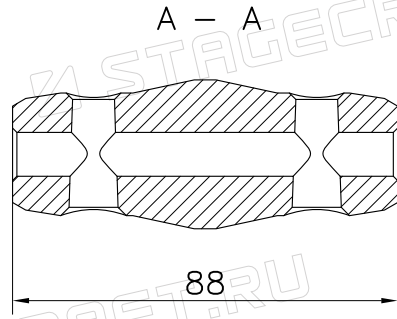

Поз. №	Название	Описание	Сплав
1	Конический соединитель	ø34x88мм	АД31(закаленный)

Изм.	Лист	№ докум.	Подпись	Дата
Разраб.				
Пров.				

C50-K88

STAGECRAFT