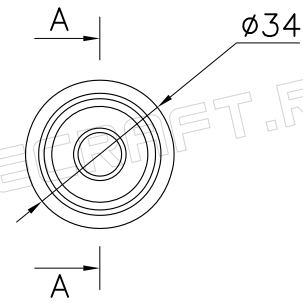

Поз. №	Название	Описание	Сплав
1	Конический соединитель	ø34x88мм	АД31(закаленный)

Изм.	Лист	№ докум.	Подпись	Дата
Разраб.				
Пров.				

C50-K88

STAGECRAFT