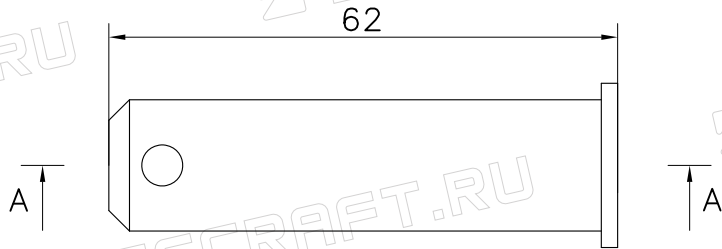

Поз. №	Название	Описание	Сплав
1	Штифт (палец)	62мм	Ст3 (оцинк)

Изм.	Лист	№ докум.	Подпись	Дата
Разраб.				
Пров.				

C50-ШШ16

STAGECRAFT