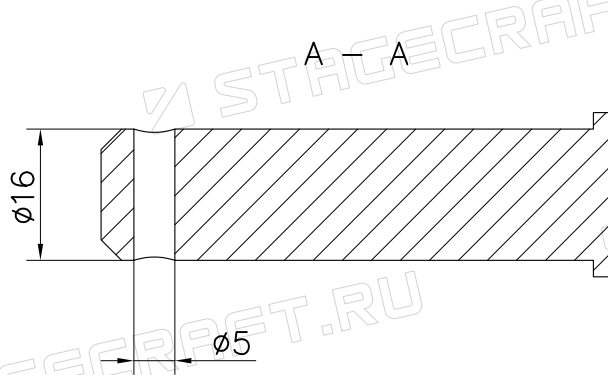

Поз. №	Название	Описание	Сплав
1	Штифт (палец)	62мм	Ст3 (оцинк)

Изм.	Лист	№ докум.	Подпись	Дата
Разраб.				
Пров.				

C50-ШШ16

STAGECRAFT