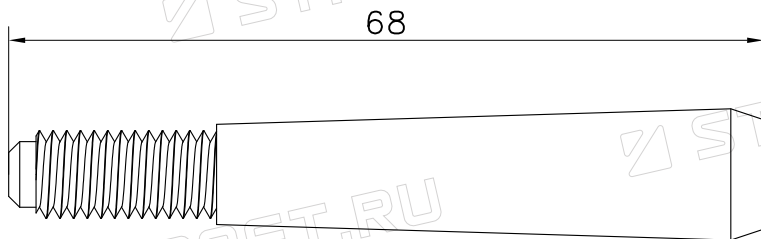

Поз. №	Название	Описание	Сплав
1	Штифт (палец)	68мм	Ст3 (оцинк)

Изм.	Лист	№ докум.	Подпись	Дата
Разраб.				
Пров.				

C50-ШК68-Р

STAGECRAFT