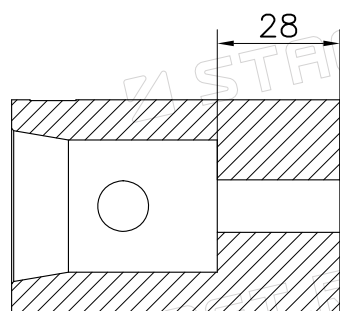

Поз. №	Название	Описание	Сплав
1	Втулка (стакан)	75мм	АД31(закаленный)

Изм.	Лист	№ докум.	Подпись	Дата
Разраб.				
Пров.				

C50-B75-M12

STAGECRAFT