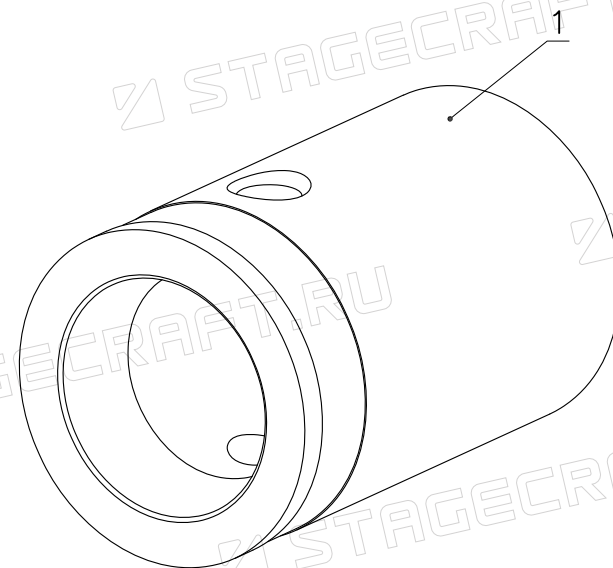

Поз. №	Название	Описание	Сплав
1	Втулка (стакан)	75мм	АД31(закаленный)

Изм.	Лист	№ докум.	Подпись	Дата
Разраб.				
Пров.				

C50-B75-M12

STAGECRAFT