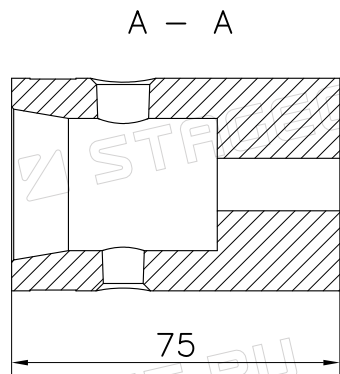

Поз. №	Название	Описание	Сплав
1	Втулка (стакан)	75мм	АД31(закаленный)

Изм.	Лист	№ докум.	Подпись	Дата
Разраб.				
Пров.				

C50-B75-M12

STAGECRAFT