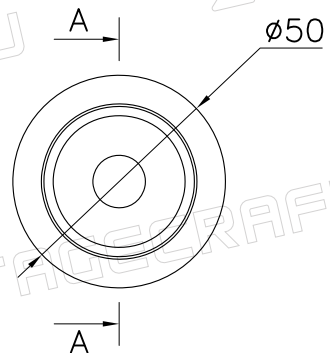

Поз. №	Название	Описание	Сплав
1	Втулка (стакан)	75мм	АД31(закаленный)

Изм.	Лист	№ докум.	Подпись	Дата
Разраб.				
Пров.				

C50-B75-M12

STAGECRAFT