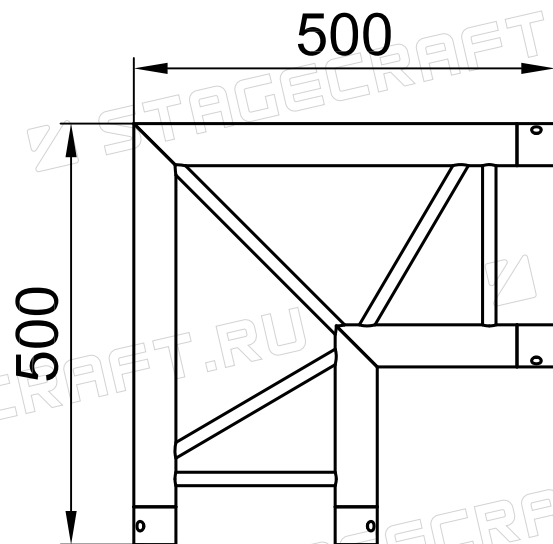

<https://stagecraft.ru/ferms-connector/series-fkk290/moduli-fkk290/m2-fkk290-90>

Изм.	Лист	№ докум.	Подпись	Дата	M2-ФКК290-90	STAGECRAFT
Разраб.		Нечаев Д. Н.				
Пров.						