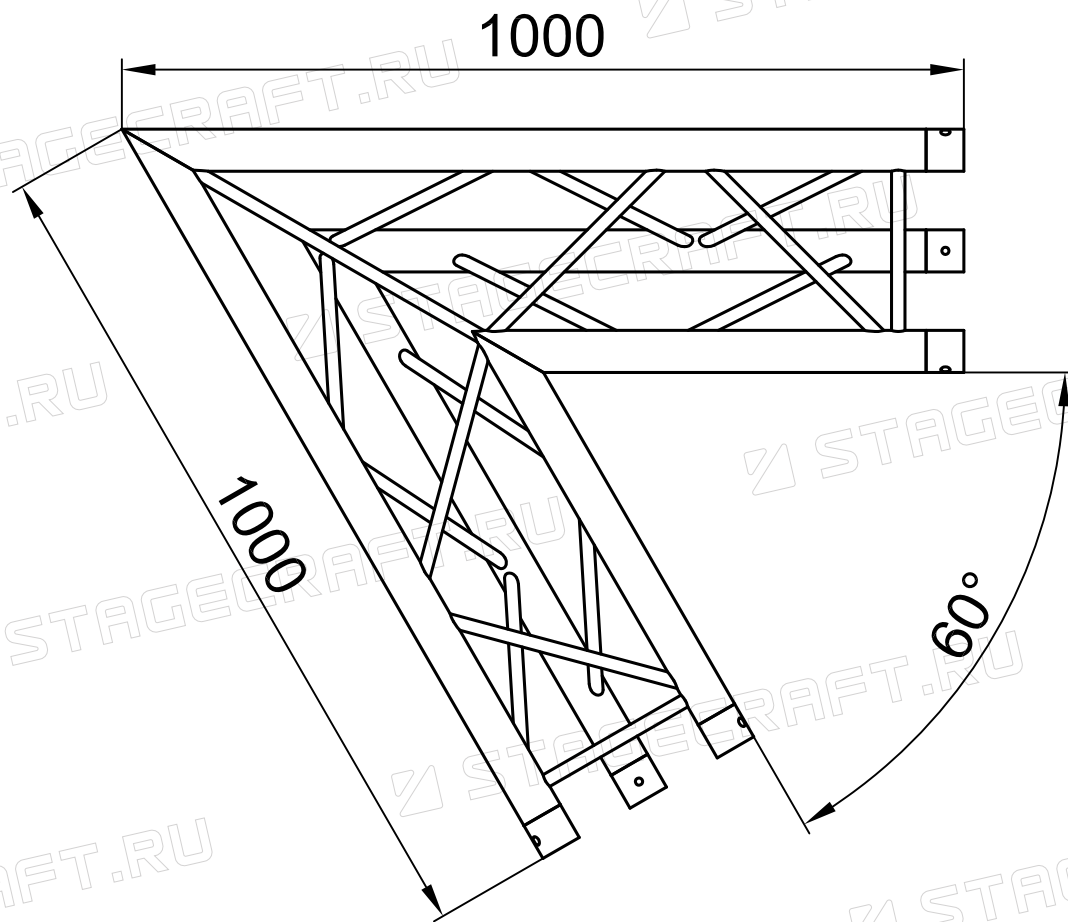

<https://stagecraft.ru/ferms-connector/series-ftk290/moduli-ftk290/m2-ftk290-60>

| Изм. | Лист | № докум. | Подпись | Дата |
|---------|------|--------------|---------|------|
| Разраб. | | Нечаев Д. Н. | | |
| Пров. | | | | |

M2-ФТК290-60

STAGECRAFT