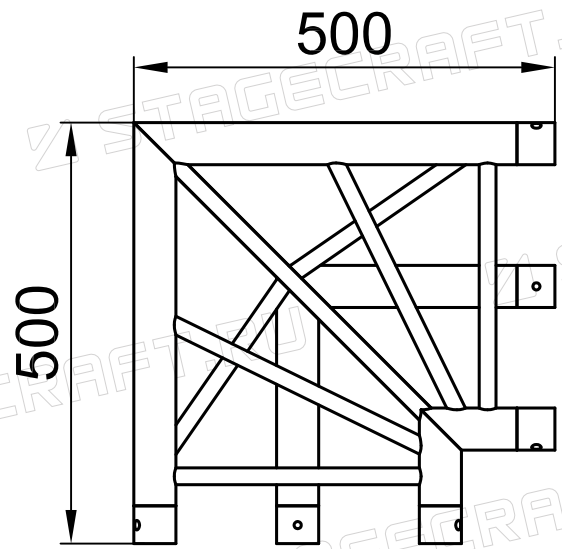

<https://stagecraft.ru/ferms-connector/series-ftk390/moduli-ftk390/m2-ftk390-90>

Изм.	Лист	№ докум.	Подпись	Дата	M2-ФТК390-90	STAGECRAFT
Разраб.		Нечаев Д. Н.				
Пров.						