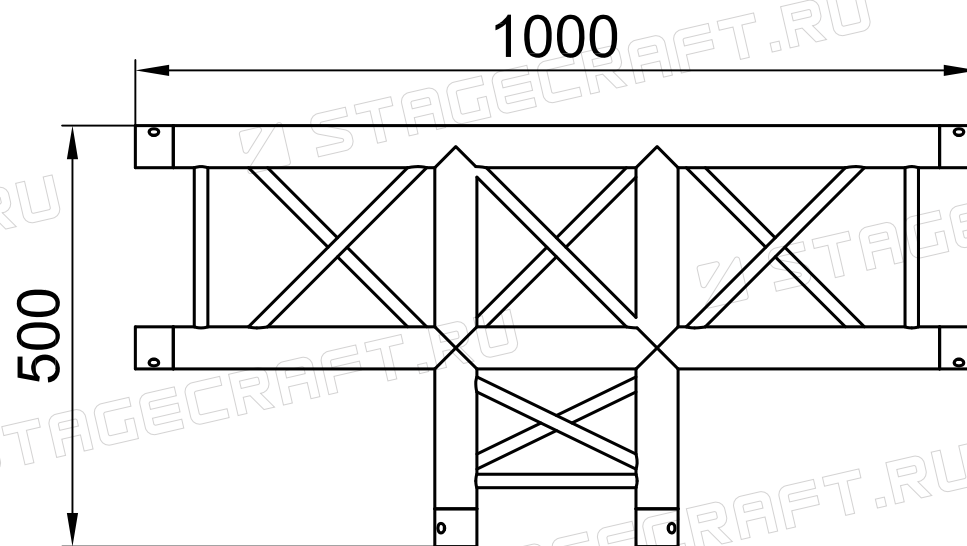

<https://stagecraft.ru/ferms-connector/series-fkk290/moduli-fkk290/m3-fkk290-90-t>

Изм.	Лист	№ докум.	Подпись	Дата
Разраб.		Нечаев Д. Н.		
Пров.				

М3-ФКК290-90-Т

STAGECRAFT