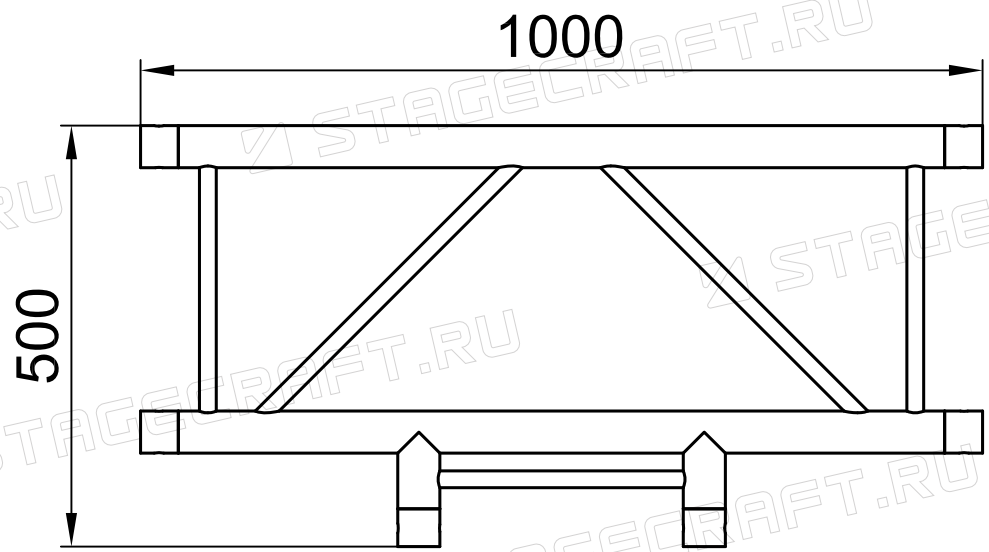

<https://stagecraft.ru/ferms-connector/series-fpk390/moduli-fpk390/m3-fpk390-90-gt>

Изм.	Лист	№ докум.	Подпись	Дата
Разраб.		Нечаев Д. Н.		
Пров.				

МЗ-ФПК390-90-ГТ

STAGECRAFT