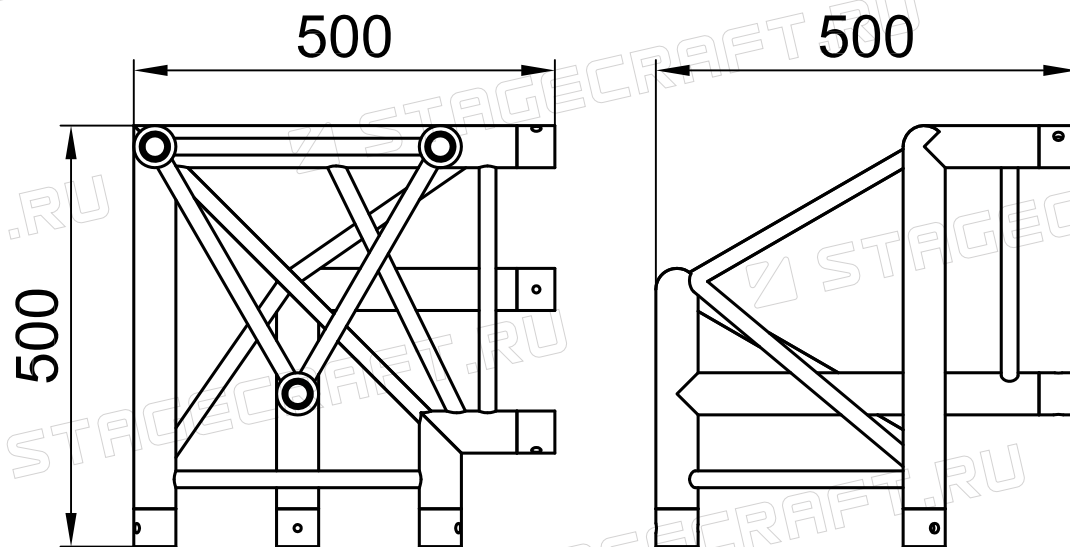

<https://stagecraft.ru/ferms-connector/series-ftk390/moduli-ftk390/m3-ftk390-90-lu>

Изм.	Лист	№ докум.	Подпись	Дата
Разраб.		Нечаев Д. Н.		
Пров.				

М3-ФТК390-90-ЛУ

STAGECRAFT