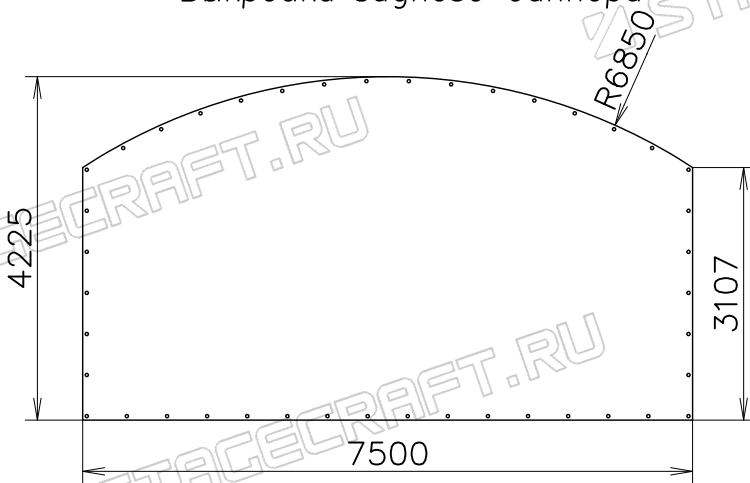

Выкройка заднего баннера

Изм.	Лист	№ докум.	Подпись	Дата
Разраб.		Нечаев Д. Н.		
Пров.				

СК8х6А

<https://stagecraft.ru/razbornye/models8x6/sk8x6a>

STAGECRAFT